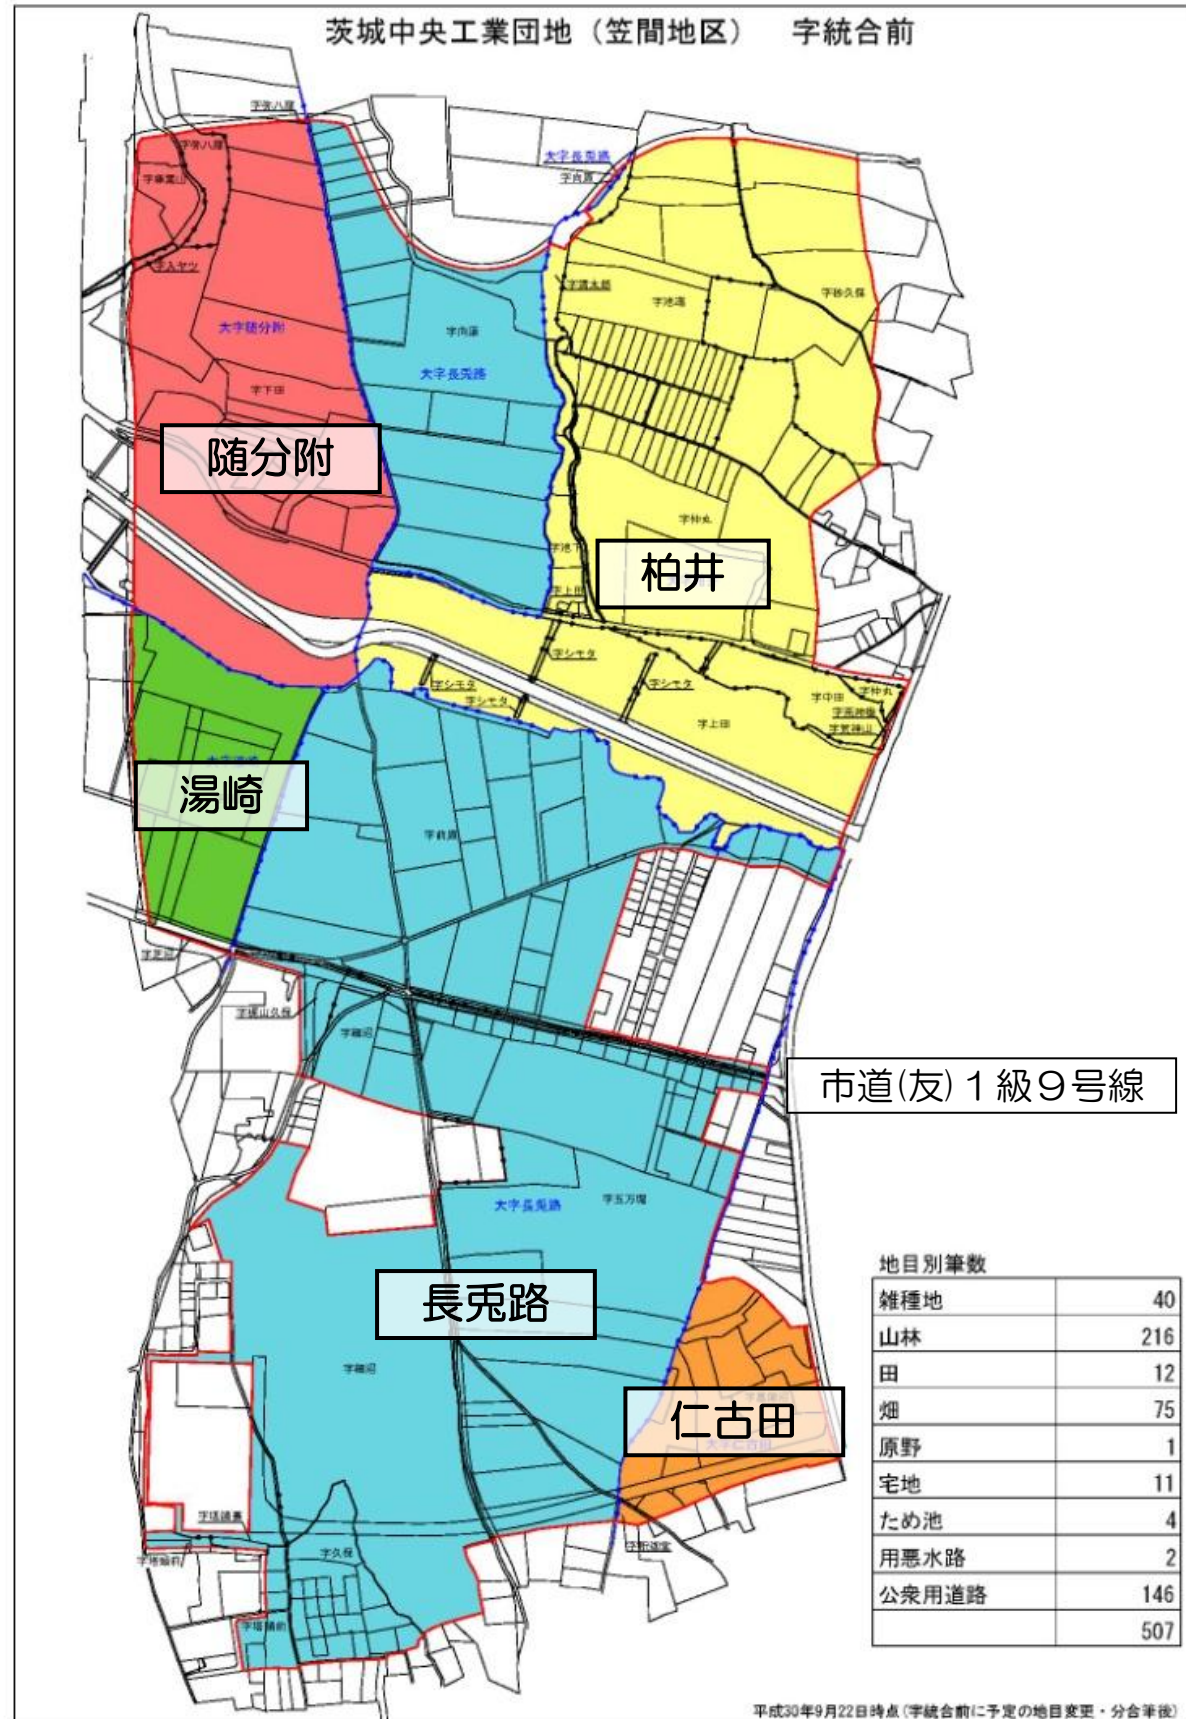

茨城中央工業団地（笠間地区）区域内の大字統合について

茨城県が所有し進めている、茨城中央工業団地（笠間地区）の事業区域は、柏井・長兎路・随分附・仁古田・湯崎の5つの字に所在しています。

今後の分譲の際の利便性等を考慮し、県との調整により事業区域の字を柏井・長兎路の2つにしていきます。

≪位置図≫

1. 大字統合する理由

- 区域内の土地を造成後の土地の区画・形状に合わせるため。
- 分筆、合筆に係る費用や時間が軽減できるため。
- 字が異なる場合、合筆ができないため。
- 土地の登記や底地整理などに要する時間を短縮し効率化を図るため。
- 現況に合った分かりやすい字とするため。

2. 概要

茨城中央工業団地（笠間地区）区域内、市道(友)1級9号線より北側（柏井・長兎路・随分附・湯崎）を「柏井」に、市道(友)1級9号線より南側（長兎路・仁古田）を「長兎路」にします。

なお、対象となる土地は、507筆になります。

3. スケジュール（予定）

日 程	内 容
平成30年10月23日	議員全員協議会へ報告
11月 5日	第4回笠間市議会定例会へ議案上程
11月下旬	所在地番変更登記

《変更前》

《変更後》