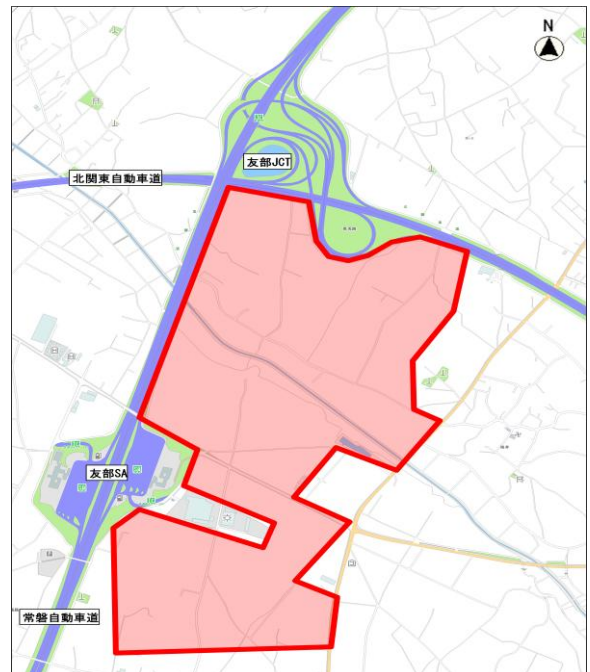

茨城中央工業団地（笠間地区）区域内の大字統合について

茨城県が所有し進めている、茨城中央工業団地（笠間地区）の事業区域は、柏井・長兎路・随分附・仁古田・湯崎の5つの字に所在しています。

今後の分譲の際の利便性等を考慮し、県との調整により事業区域の字を柏井・長兎路の2つにしていきます。

≪位置図≫

1. 大字統合する理由

- 区域内の土地を造成後の土地の区画・形状に合わせるため。
- 分筆、合筆に係る費用や時間が軽減できるため。
- 字が異なる場合、合筆ができないため。
- 土地の登記や底地整理などに要する時間を短縮し効率化を図るため。
- 現況に合った分かりやすい字とするため。

2. 概要

茨城中央工業団地（笠間地区）区域内、市道(友)1級9号線より北側（柏井・長兎路・随分附・湯崎）を「柏井」に、市道(友)1級9号線より南側（長兎路・仁古田）を「長兎路」にします。

なお、対象となる土地は、507筆になります。

3. スケジュール（予定）

日 程	内 容
平成30年10月23日	議員全員協議会へ報告
11月 5日	第4回笠間市議会定例会へ議案上程
11月下旬	所在地番変更登記

《変更前》